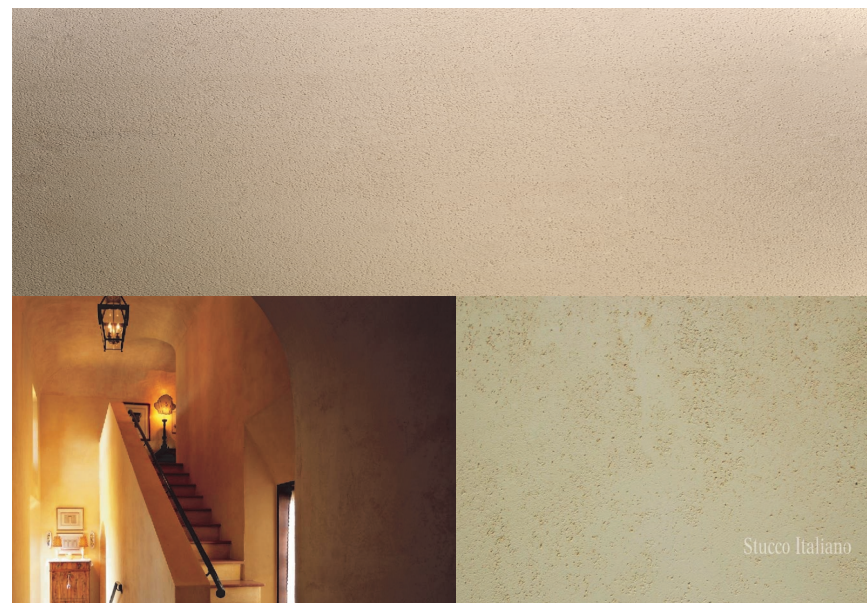

Декоративные покрытия

INTONACHINO (FINE\MEDIUM)

Цена: от 541 рублей за м2.

Цена упаковки: Fine—12 750 (24 кг)
Medium—12 520 (24 кг)

Тип: Известковая штукатурка.

Материал колеруется

INDOOR\OUTDOOR

Декоративное покрытие INTONACHINO:

Натуральное настенное покрытие на известковой основе. Применяется для внутренних и внешних отделок. Состав: Выдержанная гашеная известь, фильтрованная, мельчайший мраморный порошок и специальные мраморные гранулы, вода и специальные добавки в сухом виде из которых виниловая смола, целлюлоза и растительные крахмалы. Стойкость: Моется мыльной водой или распространёнными щадящими средствами по уходу.