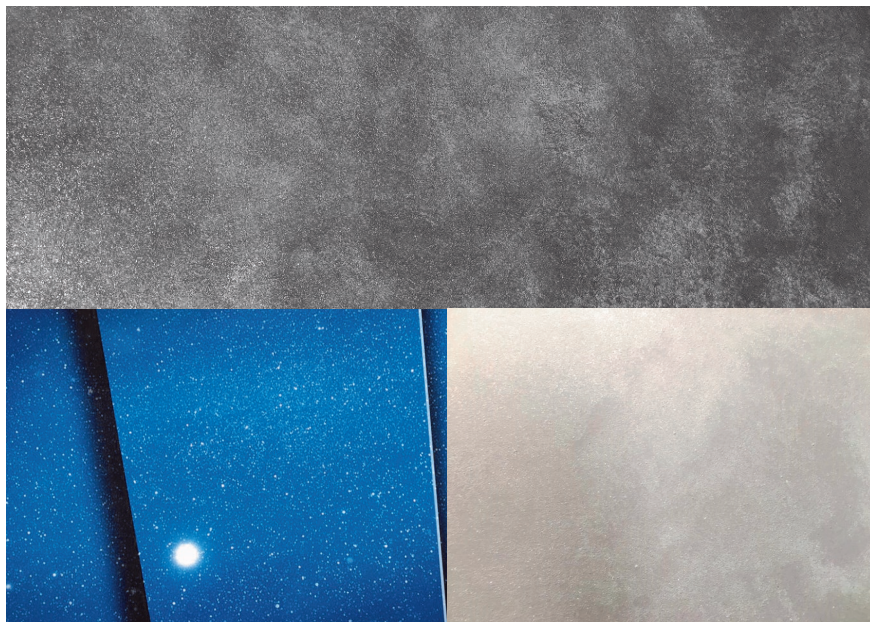

KRISTALIUM

INDOOR

Цена: от 489 рублей за м2.

Цена упаковки: 18 684 рублей(5л) расход
40—50 м2.

Тип: Декоративное покрытие.

Материал колеруется

Декоративное покрытие KRISTALIUM:

Неоднородная масса с блестящими частичками в виде кристаллов. Натуральные компоненты. Наносится вручную кистью или оборудованием низкого давления. В зависимости от угла зрения или освещения поверхности, благодаря необычному составу, меняет насыщенность цвета от темного к светлому. Стильное покрытие с эффектом мерцающих кристаллов.