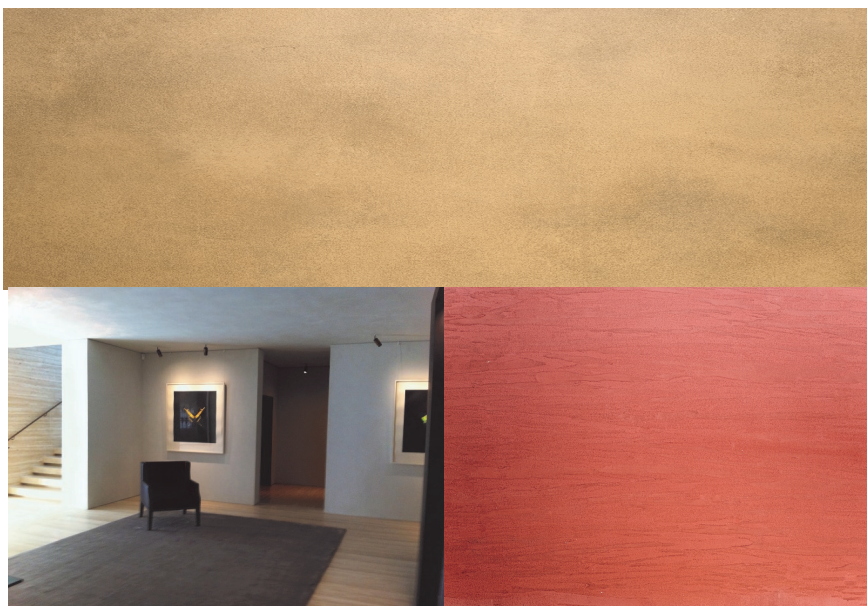

NAPPA

Цена: от 540 рублей за м2.
Цена упаковки: 21200 рублей(5л) расход
40—50 м2. 5515 рублей(1л) расход 8-10м2.
Тип: Декоративное покрытие.
Материал колеруется

INDOOR

Декоративное покрытие NAPPA:

Основным преимуществом покрытия Наппа является уникальная естественная фактура с имитацией натуральной замши. Это позволяет использовать материал для любых помещений, где ставится цель подчеркнуть роскошь интерьера. С помощью такого покрытия можно создать поистине неповторимый дизайн интерьера.